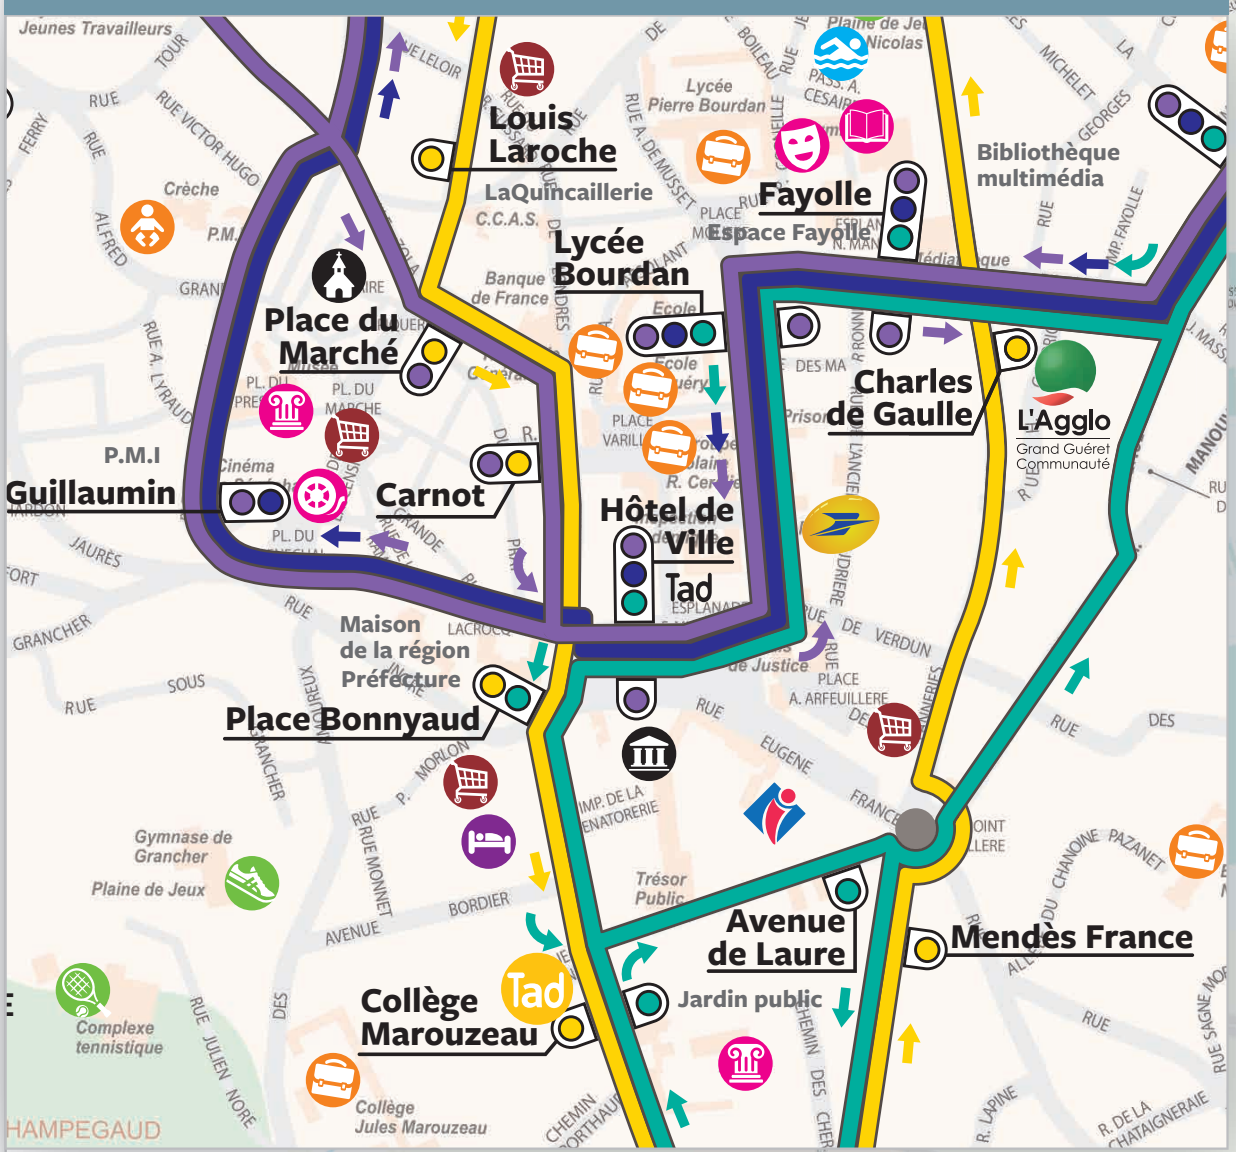

1. 1
2. 2
3. 3
4. 4
5. 5
6. 6
7. 7
8. 8

ZOOM CENTRE-VILLE