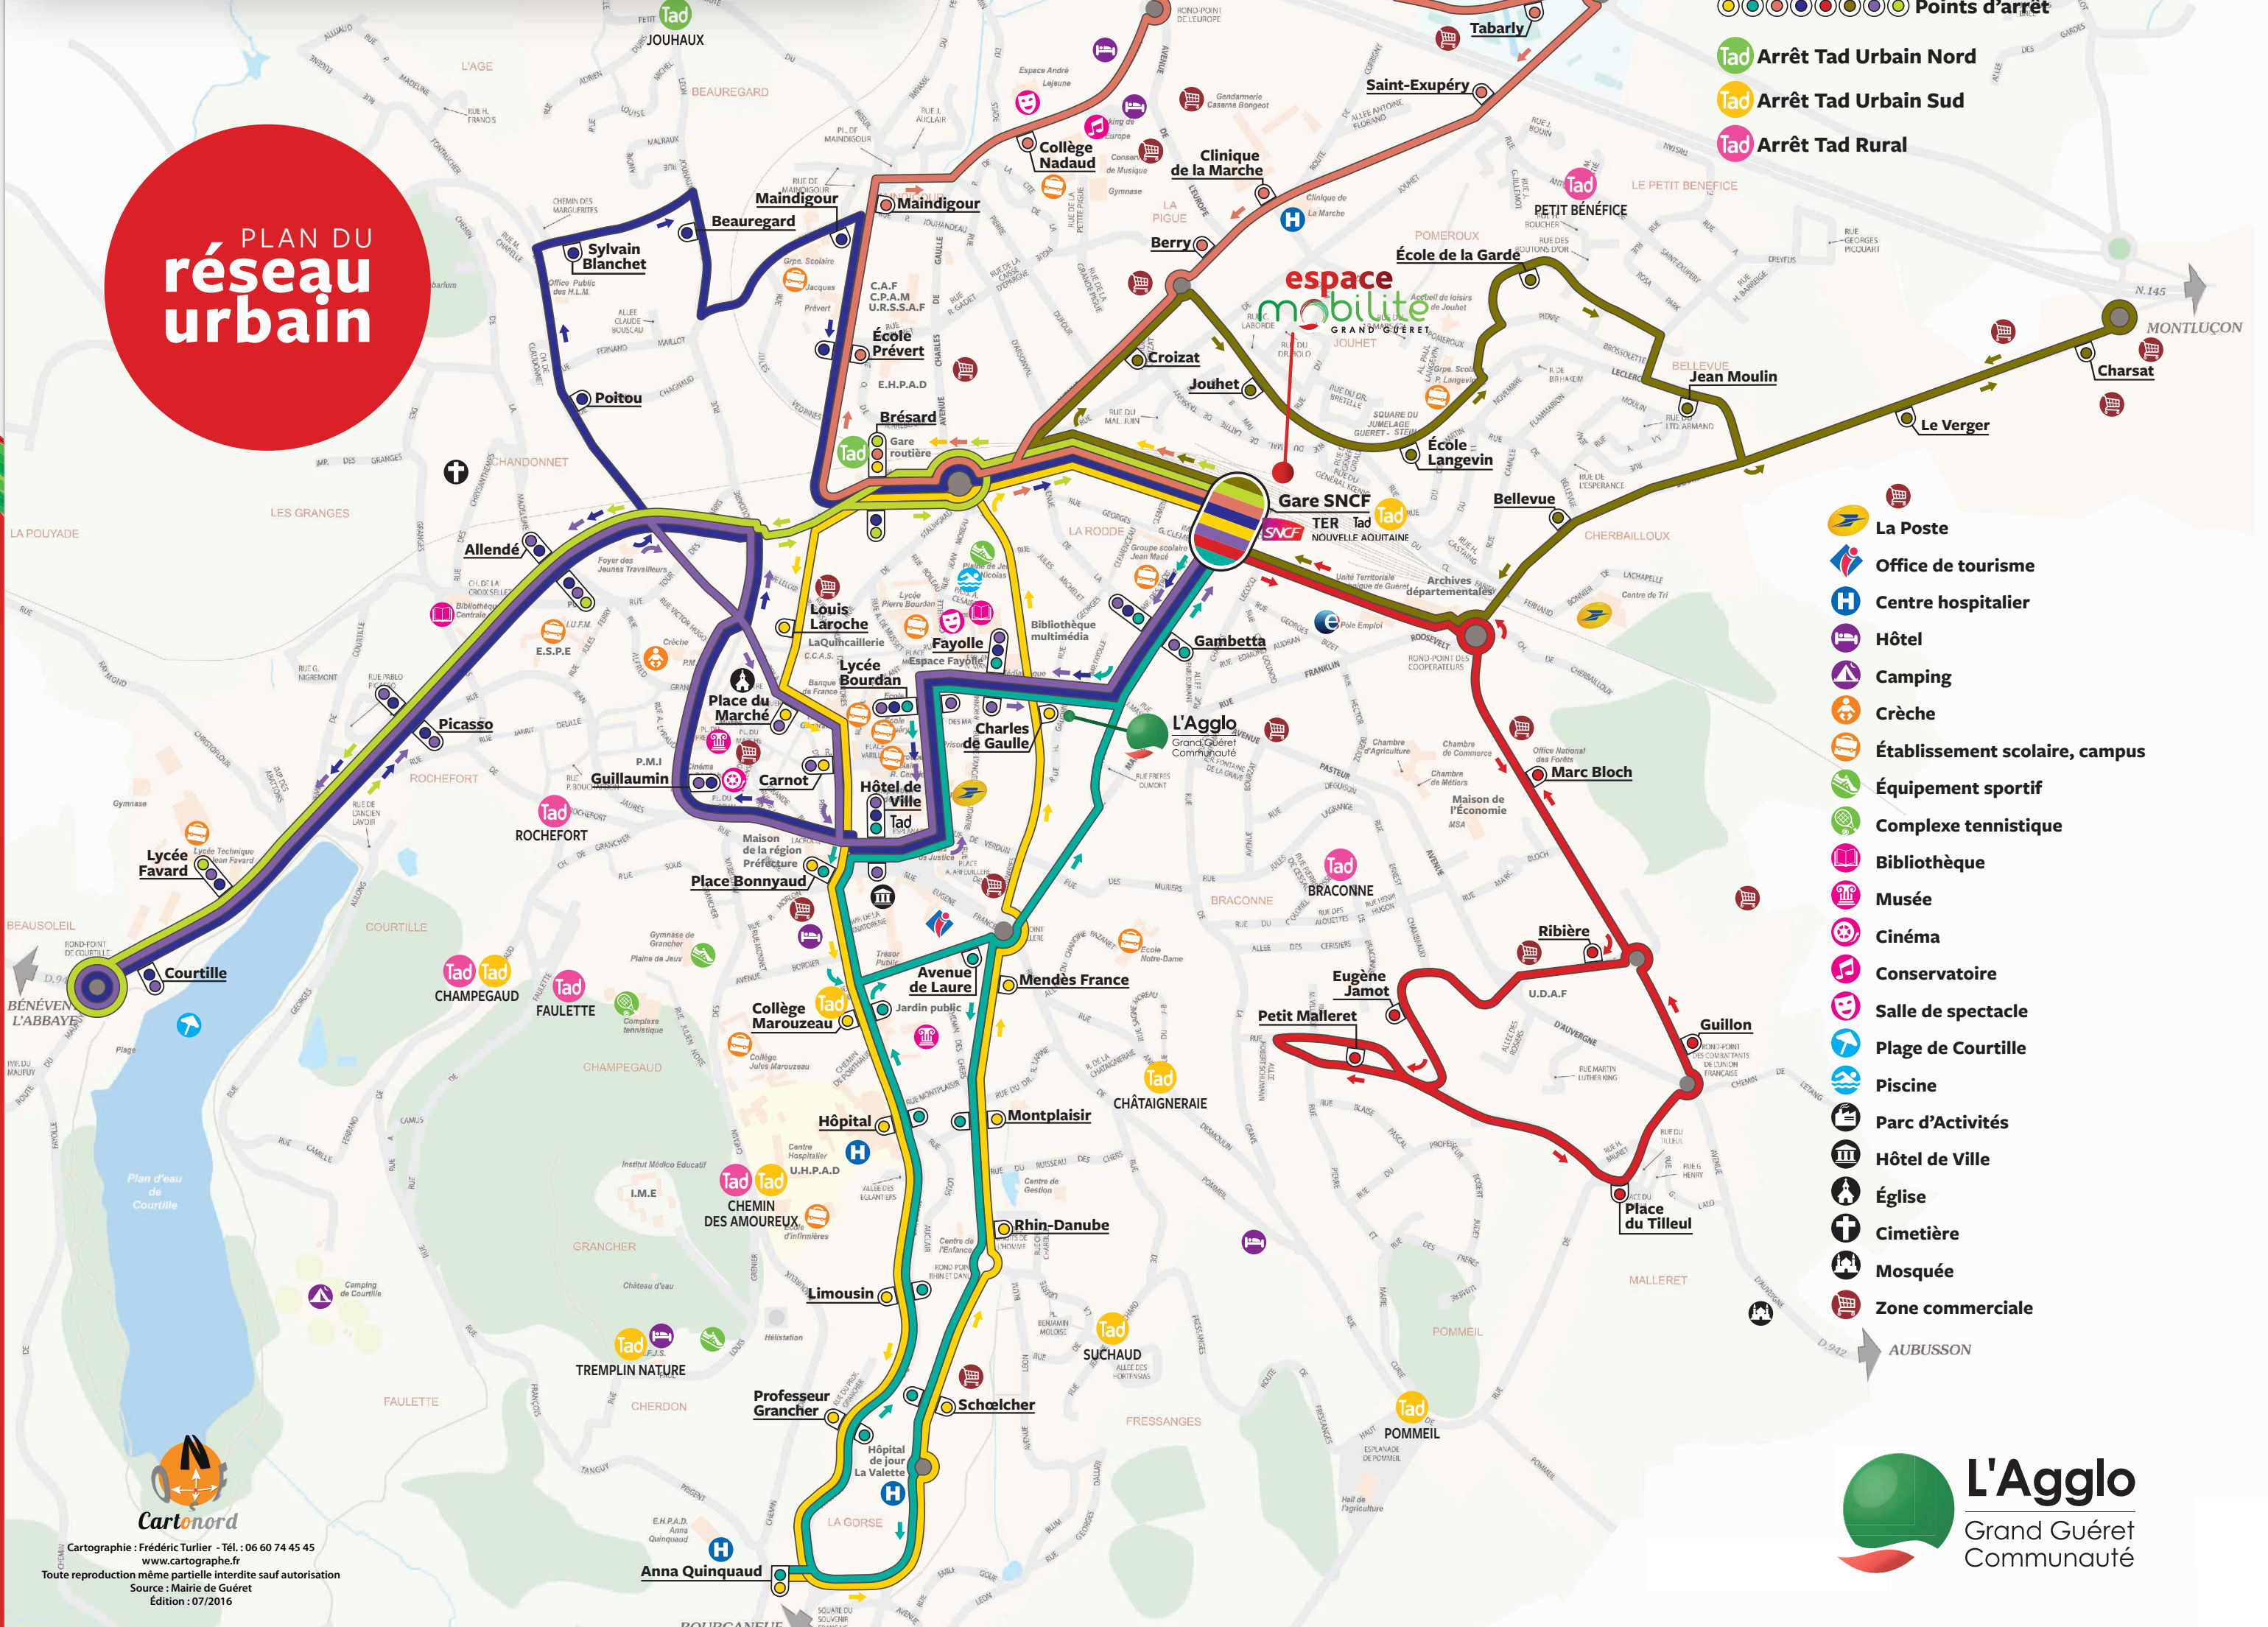

- GUÉRET**
Champagaud
Chemin des Amoureux
Faulette
Loups de Chabrières
Le Peuronceau
Rochefort
- SAINT-LÉGER-LE-GUÉROIS**
La Barderie
Les Betouilles
Le Château
La Gasne
La Loze
Moulin de la Barderie
Le Pradeau
Route de la Brionne
La Rue Basse
St-Léger-le-Guérois Bourg
La Villatte
- MONTAIGT-LE-BLANC**
Agnat
Busserolles
Chazette
Grand Montaigt
Jallibout
Les Jarousses
Lachaud
Montaigt-le-Blanc Bourg
Montaigt Station
Le Monteil
- SAINTE-FEYRE**
Le Breuil
La Caure
La Chapelle-Taillefert Bourg
Le Chier
Le Chiroux
EHPAD
Lachenaud
Lavaud
Malvisé
Le Monthuau
Le Montmallet
Le Quéroy

Tad secteur OUEST

- SAVANNES**
Badant
Reillat
Savannes Bourg
Les Vergnes
- SAINT-VICTOR-EN-MARCHE**
Beauvais
Bussière
Chabanne
Le Lac
Montpeyroux
Puy Chaud Bas
Puy Chaud Haut
- SAINT-SULPICE-LE-GUÉROIS**
Banassat (abribus)
La Betouille
La Bussière
Chamilloux
Cherchory

- SAINTE-FEYRE**
Ceroux
CH La Valette/EHPAD
Chaussade
La Chérade
La Cour
Demoranges
Dompeix
Etempes
La Ferme Nouvelle
Gadan - La Magnane
La Gasne
La Jarrige (lotissement)
La Jarrige (village)
Langlade
Lascaux
Lavaud
LEP Saint-Vaury
Le Magnenon
Le Masbrenier
La Mazeire
Mondon
Le Mont
Neypoux
Pautour
La Petite Sciauve
Le Peyroux
Les Rétadisses
Ribier
Roche
Le Roudeau
Saint-Martin
Saint-Vaury Bourg
Les Vergnolles
Villevaix
Vouyoux

- 1
- 2
- 3
- 4
- 5
- 6
- 7
- 8

ZOOM CENTRE-VILLE

PLAN DU réseau urbain

LIGNES CIRCULAIRES

- Ligne 1**
Gare > Brésard > Carnot
> Anna Quinquaud > Charles de Gaulle
- Ligne 2**
Gare > Gambetta > Place Bonnyaud
> Professeur Grancher > Avenue de Laure
- Ligne 3**
Gare > École Prévert > Collège Nadaud
> Tabarly > Berry
- Ligne 4**
Gare > Fayolle > Hôtel de Ville
> Courtille > Poitou > Beauregard
- Ligne 5**
Gare > Ribière > Petit Malleret
> Guillon > Marc Bloch
- Ligne 6**
Gare > Jouhet > Jean Moulin
> Charzat > Bellevue
- Ligne 7**
Gare > Hôtel de Ville > Allendé
> Courtille > Place du Marché > Carnot
- Ligne 8**
Gare > Brésard > Lycée Favard > Allendé